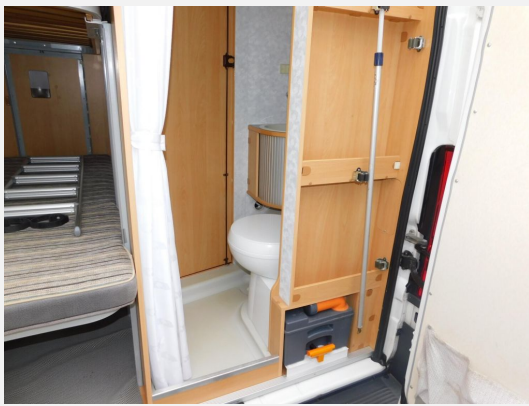

Verkäufer

Neuss GmbH
Herr Hans-Peter Neuss
Thanners 7
87509 Immenstadt

✉ verkauf@camping-neuss.de