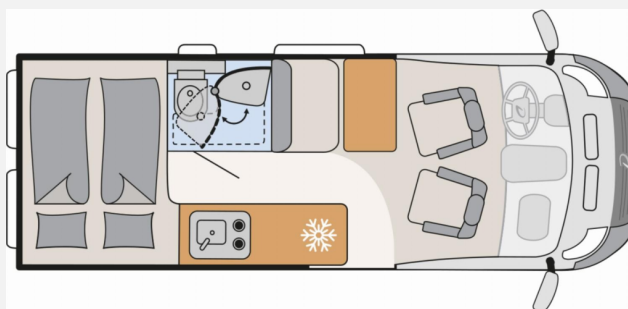

Technische Daten

Modell-/Baujahr	2026
Anzahl der Achsen	2
Leistung	103 KW / 140 PS
km Stand	15000 km
Basisfahrzeug	Fiat Ducato
Motordetails	Multijet 3
Getriebe	Automatik
Antriebsart	Frontantrieb
Anzahl Schlafplätze	2
Gesamtlänge	599 cm
Gesamtbreite	205 cm
Höhe	265 cm
Innenhöhe	189 cm
Aufbauart	Campervan
Masse in fahrber. Zustand	3127 kg
techn. zul. Gesamtmasse	3499 kg
Zuladung	372 kg
Infrastruktur	WC
Liegeflächen	double_couch (197x157/140)
Sitze mit Gurt	4
Radstand	404 cm
Anhängerlast (gebremst)	2500 kg
Anhängerlast (ungebremst)	750 kg
Kraftstoff	Diesel
Heizung	Combi 6 D
Wasservorrat	100 l
Abwassertankvolumen	90 l
Polster	Saturn
Steckdosen 230V	1
Steckdosen USB	2
Farbe	weiß
	ehem. Mietfahrzeug
	Face-to-Face Sitzgruppe
	Doppel-/franz. Bett

Beschreibung

- Fiat Ducato MultiJet 140 (2,2 l / 140 PS / 103 kW) - 3.499 kg Automatikgetriebe
- Multimedia-Paket mit Single-Rückfahrkamera
- Active Paket (Fiat) (Alufelge 16 Zoll (Manuelles Getriebe: Felgen Schwarz, Automatik/ Maxi: Felgen Bicolor), Lenkrad und Schaltknauf in Lederausführung, Techno Trim, Tablet Holder, DAB Antenne im Spiegel, Lautsprecher, Lenkradbedienung Radio, falt-Sichtschutz in Fahrerhaus: Frontscheibe, falt-Sichtschutz in Fahrerhaus: Seitenscheiben, Fliegengittertür, Elektrische Einstiegsstufe, Fenster im Bad, Dachhaube Midi-Heki 70 x 50 cm über der Sitzgruppe mit Fliegenschutz und Verdunklungsrollo, Drehplatte für Tischverlängerung, Kabelvorbereitung für Rückfahrkamera, Vorbereitung Solarmodule, TV-Vorbereitung 12 V und TV-Steckdose, SAT-Anschluss, LED-Lichttröhre in der Küche, 230-V-Steckdose im Oberschrank Bug links (Sitzgruppe), 12-V-Steckdose im Heckbereich links unten, Zusätzliche Doppel-USB-Steckdose im Bug links)
- Wohnwelt Saturn
- Aufstelldach schwarz, vorne komplett zu öffnen inkl. elektrischem Schließassistenten, Fliegengitter, Schwanenhalsleuchte und USB-Steckdose, mit hochwertiger Matratze
- Markise 3,75 m (600)
- Dieselheizung Combi 6D