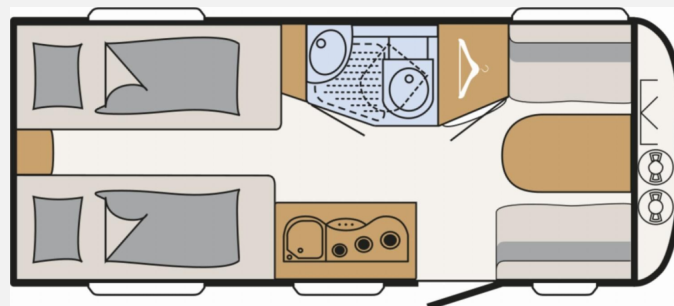

Exposé

Dethleffs c-joy Active 460 LE

20.490,- €

MwSt. ausweisbar

Fahrzeug

Grundriss

Technische Daten

Modell-/Baujahr	2026
Anzahl der Achsen	1
Anzahl Schlafplätze	3
Gesamtlänge	675 cm
Gesamtbreite	213 cm
Höhe	265 cm
Innenhöhe	198 cm
Umlaufmaß	968 cm
Aufbaulänge	552 cm
Masse in fahrber. Zustand	982 kg
techn. zul. Gesamtmasse	1360 kg
Zuladung	378 kg
Infrastruktur	WC
Liegeflächen	Einzelbett (200x80+ 195x80) double_couch (Umbau 200x190)
Heizung	Truma S 3004
Kühlschrankvolumen	83 l
Gefriervolumen	8 l
Wasservorrat	44 l
Abwassertankvolumen	22 l
Polster	Wohnwelt Belu
Steckdosen 230V	3
Farbe	weiß
	Face-to-Face Sitzgruppe
	Einzelbett, Doppel-/franz. Bett

Beschreibung

- Modelljahr 2026
- Active-Paket 460 LE (Auflastung 1.360 kg (ohne Fahrgestelländerung), Radzierblenden für 14" Bereifung, Sicherheitskupplung, Stoßdämpfer, Dachhaube 700 x 500 mm, Fliegengittertüre, Heckfenster, Küchenfenster schiebbar (Änderung der Fensterform), Stauraumklappe hinten rechts 1.000 x 420 mm, Bettumbau Einzelbetten zu Doppelbett, Warmluftanlage, USB Steckdose für Spot-Schiene, Zusätzliche Beleuchtung durch LED-Spots, Großer 44 l Frischwassertank, Mobiler 22 l Abwassertank, Warmwasserversorgung)