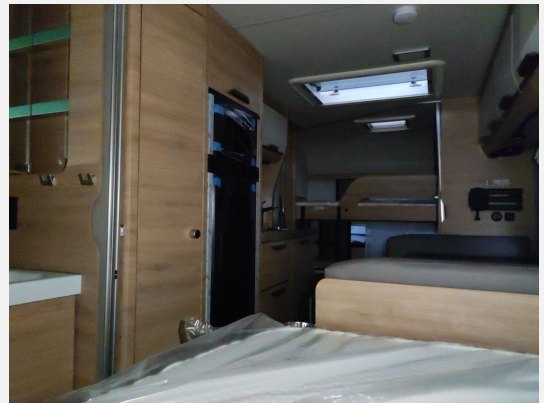

Verkäufer

Burmeister Caravan-Center Bodensee GmbH
Verkaufsteam
Holderweg 2
78351 Bodman-Ludwigshafen

✉ fahrzeuganfragen@caravan-center.de