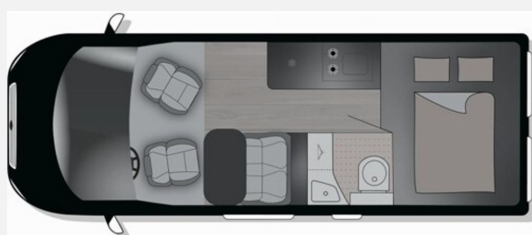

Verkäufer

Dürrwang GmbH & co KG
Herr Team Fahrzeugverkauf
Gneisenaualle 15
44329 Dortmund

✉ info@duerrwang.de