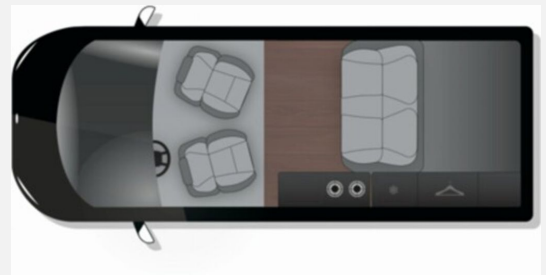

Beschreibung

- OPEL 2.0L D, 130 kW (177PS) Start/Stop 8 Stufen Automatik, Euro 6d mit Auflastung 3100 kg
- Feststellbremse elektrisch
- Xenon Scheinwerfer mit LED Tagfahrlicht
- Schlüsselloses Schließ- und Startsystem "Keyless Open & Start"
- IntelliGrip (Adaptives Traktionssystem) mit 5 wählbaren Modi
- Rich-Oak-Braun Metallic
- Panorama-View Aufsteldach in Wagenfarbe
- 16L Kühlbox im Heckschrank
- Standheizung mit Wandbedienpanel
- Schwanenhalsleuchten mit USB Anschluss
- MwSt. ausweisbar

Im Internet gemachte Angaben sind unverbindlich und stellen keine zugesicherten Eigenschaften dar.

Der Verkäufer haftet nicht für Irrtümer, Eingabefehler und Daten, Übermittlungsfehler. Änderungen und Zwischenverkauf vorbehalten.

www.duerrwang.de

Irrtümer und Änderungen vorbehalten

Ausstattung

- Servolenkung, Tempomat, Zentralverriegelung
- Isofix

Irrtümer und Änderungen vorbehalten

Bilder