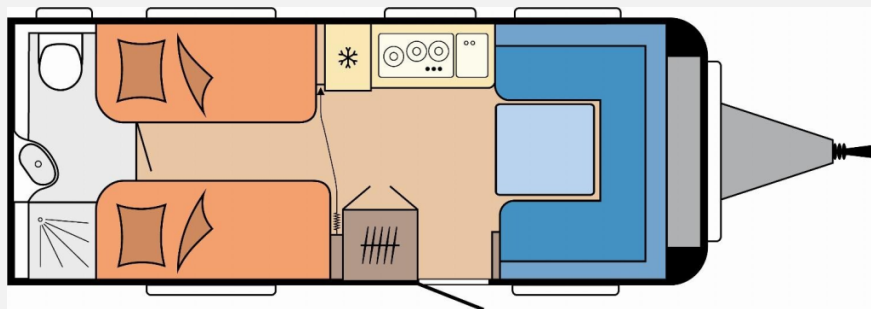

GEBAUT FÜR'S LEBEN

CAMPERHUUS .de

Grundriss

Technische Daten

Modell-/Baujahr	2026
Anzahl der Achsen	1
Anzahl Schlafplätze	4
Gesamtlänge	731 cm
Gesamtbreite	230 cm
Höhe	264 cm
Umlaufmaß	989 cm
Aufbaulänge	613 cm
Masse in fahrber. Zustand	1391 kg
techn. zul. Gesamtmasse	2000 kg
Zuladung	609 kg
Infrastruktur	WC
Heizung	Heizung TRUMA Combi 6 inkl. 10-Liter-Warmwasseraufbereitung und Frostwächterventil
Polster	Nilton Graphite
Steckdosen 230V	9
Farbe	weiß
	Einzelbett