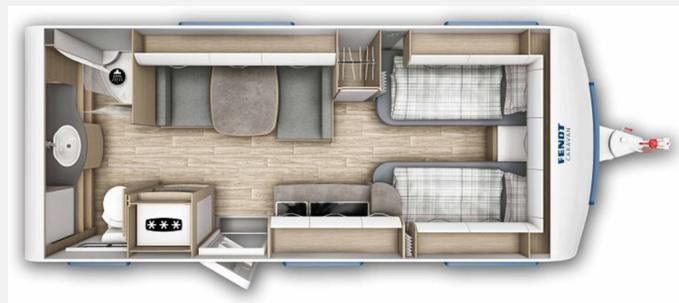

## Technische Daten

<b>Modell-/Baujahr</b>	2025
<b>Anzahl der Achsen</b>	1
<b>Anzahl Schlafplätze</b>	2
<b>Gesamtlänge</b>	751 cm
<b>Gesamtbreite</b>	232 cm
<b>Höhe</b>	266 cm
<b>Innenhöhe</b>	198 cm
<b>Umlaufmaß</b>	1017 cm
<b>Aufbaulänge</b>	637 cm
<b>Masse in fahrber. Zustand</b>	1419 kg
<b>techn. zul. Gesamtmasse</b>	2000 kg
<b>Zuladung</b>	581 kg
<b>Infrastruktur</b>	WC
<b>Liegeflächen</b>	Einzelbett (85x195/85x200)
<b>Heizung</b>	Truma combi 4
<b>Kühlschrankvolumen</b>	157 l
<b>Wasservorrat</b>	25 l
<b>Wasservorrat (ink Boiler)</b>	10 l
<b>Abwassertankvolumen</b>	24 l
<b>Polster</b>	Manerba
<b>Farbe</b>	weiß
	Mittelsitzgruppe
	Einzelbett

### Sehr gepflegter Wohnwagen mit vielen extras!

- Wigo Vorzelt/Markise
- Antischlingerkupplung
- Rangierantrieb
- Fliegengittertür
- Gewichtserhöhung auf 2000kg
- Heckbad mit Separater Dusche
- Einzelbetten
- Bettauszug Bug
- Stoff Manerba
- Alufelgen mit Wegfahrsperr
- Citywasseranschluss
- Außen TV Steckdose
- Big Food Stützen
- TV
- 3 Flammen Kocher
- Truma Combi 4 mit digitalem Bedienteil CP plus iNet
- Duo Control
- Frischwassertank mit außen Befüllung
- ATC

## Bilder