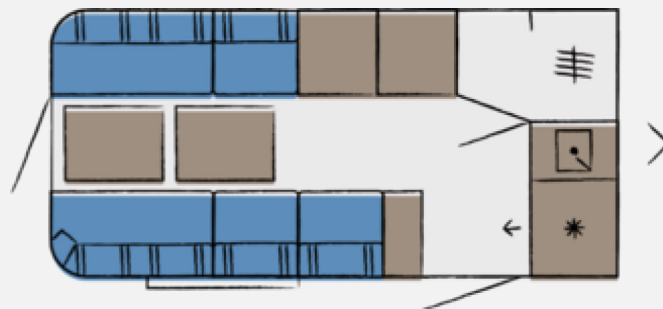

Exposé

Hobby Beachy 420 1200 kg / Toilette / Kühlschrank

**13.950,- €**

Differenzbesteuerung gemäß §25a

Fahrzeug

Grundriss

**Technische Daten**

<b>Modell-/Baujahr</b>	2024, 2024
<b>Anzahl der Achsen</b>	1
<b>Anzahl Schlafplätze</b>	2
<b>Gesamtlänge</b>	569 cm
<b>Gesamtbreite</b>	217 cm
<b>Höhe</b>	266 cm
<b>Aufbaulänge</b>	432 cm
<b>techn. zul. Gesamtmasse</b>	1200 kg
<b>Liegeflächen</b>	Heck (200 x 180)
<b>Wasservorrat</b>	13 l
	TÜV neu
	Seitensitzgruppe
	Doppel-/franz. Bett, Doppelbett längs

## Beschreibung

Hobby Beachy 420 - Modell 2024  
Geräumiger Wohnwagen mit viel Komfort.

Erleben Sie Freiheit und Komfort mit dem Hobby Beachy – Ihrem idealen Begleiter für unvergessliche Reisen!

Dieser Wohnwagen überzeugt mit einem großzügigen Raumgefühl, einer geräumigen Küchenzeile und einer durchdachten Ausstattung: