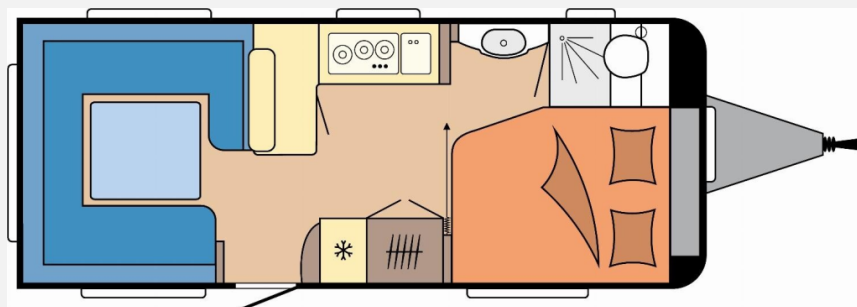

Exposé

Hobby Excellent 560 CFe

32.990,- €

MwSt. ausweisbar

Fahrzeug

Grundriss

Technische Daten

Modell-/Baujahr	2026
Anzahl der Achsen	1
Anzahl Schlafplätze	4
Gesamtlänge	752 cm
Gesamtbreite	250 cm
Höhe	265 cm
Umlaufmaß	1012 cm
Aufbaulänge	636 cm
Masse in fahrber. Zustand	1530 kg
techn. zul. Gesamtmasse	2000 kg
Zuladung	470 kg
Infrastruktur	WC
Polster	Serie
Steckdosen 230V	9
Farbe	weiß
	Doppel-/franz. Bett

Beschreibung

- Auflastung mit technischer Änderung für Einachser auf 2.000 kg, inkl. Leichtmetallfelgen Silber
- Irrtümer und Änderungen vorbehalten

Ausstattung

- Antischlingerkupplung
 - 3-Flammkocher
- Irrtümer und Änderungen vorbehalten