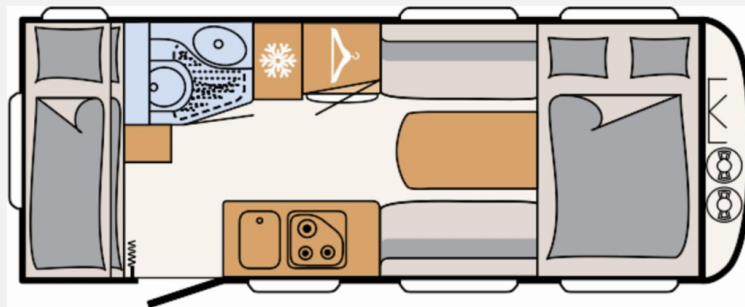

Exposé

Dethleffs c-joy 480 QLK ähnlich Active

27.214,- €

MwSt. ausweisbar

Fahrzeug

Grundriss

Technische Daten

Modell-/Baujahr	2024
Anzahl der Achsen	1
Anzahl Schlafplätze	4
Gesamtlänge	714 cm
Gesamtbreite	212 cm
Höhe	265 cm
Innenhöhe	198 cm
Umlaufmaß	1008 cm
Aufbaulänge	593 cm
Masse in fahrber. Zustand	1159 kg
techn. zul. Gesamtmasse	1500 kg
Zuladung	341 kg
Infrastruktur	WC
Liegeflächen	double_couch (190x150) bunk_bed (190x70)
Heizung	Truma S 3004
Polster	Timor
Farbe	weiß
	Mittelsitzgruppe
	Doppel-/franz. Bett, Etagenbett

Beschreibung

- Touring-Paket (Warmwasserversorgung, Warmluftanlage, Dachhaube Heki II inkl. Baldachin beleuchtet, Fliegengittertüre)
- Vorbereitung für Flachbildschirm (Antennenkabel und TV-Halter)
- Einbau Klimaanlage vorbereitet
- Indirekte Beleuchtung
- Duschausstattung inkl. Duscharmatur und -vorhang
- Ausstellbares Toilettenraumfenster
- Dynamik-Paket (Sicherheitskupplung, Stoßdämpfer, Großer 44 l Frischwassertank, Mobiler 22 l Abwassertank, Reserveradhalterung im Gasflaschenkasten, Stauraumklappe vorne rechts 1000x420 mm)
- ETS Plus Stabilisierungssystem
- Auflastung 1.500 kg
- Wohnwelt Timor
- Multifunktions-Außenanschluss 12V, 220V, TV und SAT
- CarGarant Anschlußgarantie NW Caravan Dauer: 12 Monate Preis 01/2025 nur für Deutschland (Neuwagen-Reparaturkosten Garantie lt. den Versicherungsbedingungen von CarGarantie, Einhaltung der Wartung setzt dies voraus! Code 2ym)