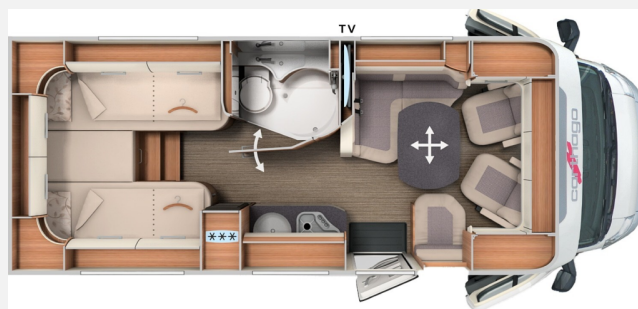

Technische Daten

Modell-/Baujahr	2026
Leistung	125 KW / 170 PS
Umweltplakette	grün
Basisfahrzeug	Mercedes Sprinter
Motordetails	2.0 l 315 CDI
Getriebe	Automatik
Antriebsart	Frontantrieb
Anzahl Schlafplätze	2
Gesamtlänge	706 cm
Gesamtbreite	227 cm
Höhe	295 cm
Innenhöhe	198 cm
Aufbauart	Teilintegriert
Masse in fahrber. Zustand	3126 kg
techn. zul. Gesamtmasse	4200 kg
Zuladung	1074 kg
Infrastruktur	WC
Liegeflächen	Einzelbett (200 / 190x85)
Sitze mit Gurt	4
Radstand	390 cm
Anhängerlast (gebremst)	2000 kg
Kraftstoff	Diesel
Heizung	Truma Combi 6
Kühlschrankvolumen	133 l
Gefriervolumen	12 l
Wasservorrat	150 l
Abwassertankvolumen	140 l
Batterie	80 Ah
Polster	London 25
Steckdosen 230V	4
Steckdosen USB	1
Farbe	weiß
	L-Sitzgruppe
	Einzelbett