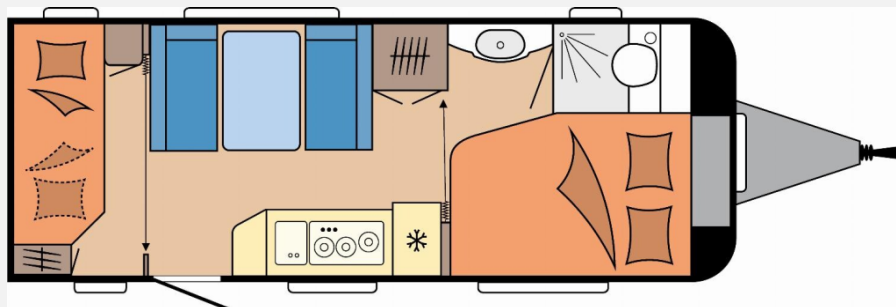

Exposé

Hobby De Luxe 540 KMFe

28.990,- €

MwSt. ausweisbar

Fahrzeug

Grundriss

Technische Daten

Modell-/Baujahr	2026
Anzahl der Achsen	1
Anzahl Schlafplätze	3
Gesamtlänge	745 cm
Gesamtbreite	230 cm
Höhe	264 cm
Umlaufmaß	1003 cm
Aufbaulänge	627 cm
Masse in fahrber. Zustand	1432 kg
techn. zul. Gesamtmasse	1800 kg
Zuladung	368 kg
Infrastruktur	WC
Polster	Serie
Steckdosen 230V	7
Farbe	weiß
	Mittelsitzgruppe
	Doppel-/franz. Bett, Etagenbett