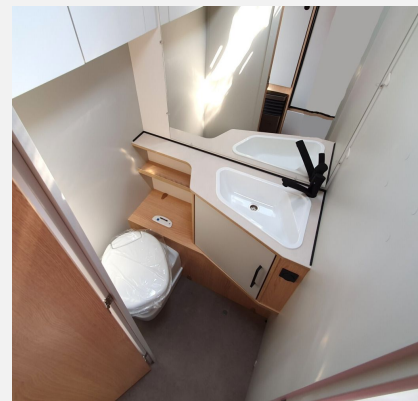

Verkäufer

SOMA Caravanning Center Bremen GmbH
Verkaufsteam
Carl-Benz-Str. 13
28237 Bremen

✉ shopbremen@somacaravanning.de