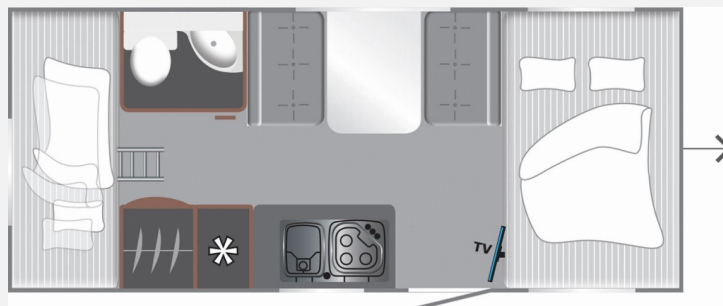

Exposé

LMC Style 70 493 K - 70 Jahre Sondermodell

24.800,- €

MwSt. ausweisbar

Fahrzeug

Grundriss

Technische Daten

Modell-/Baujahr	2025
Anzahl Schlafplätze	5
Gesamtlänge	716 cm
Gesamtbreite	233 cm
Höhe	261 cm
Innenhöhe	198 cm
Umlaufmaß	990 cm
Aufbaulänge	588 cm
Masse in fahrber. Zustand	1240 kg
techn. zul. Gesamtmasse	1700 kg
Zuladung	460 kg
Infrastruktur	WC
Liegeflächen	double_couch (208x135) bunk_bed (212x81+ 208x74)
Heizung	Gas Heizung
Polster	Dacit
Farbe	weiß
	Face-to-Face Sitzgruppe
	Doppel-/franz. Bett, Etagenbett