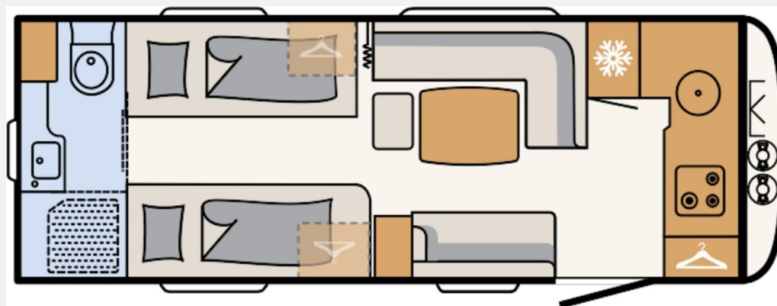

Exposé

Dethleffs Beduin Scandinavia 550 BET

34.900,- €

Differenzbesteuerung gemäß §25a

Fahrzeug

Grundriss

Technische Daten

Modell-/Baujahr	2023
Anzahl Schlafplätze	3
Gesamtlänge	812 cm
Gesamtbreite	230 cm
Höhe	265 cm
Umlaufmaß	1078 cm
Aufbaulänge	675 cm
Masse in fahrber. Zustand	1735 kg
techn. zul. Gesamtmasse	2000 kg
Zuladung	265 kg
Polster	Amposta
Farbe	weiß
	Mittelsitzgruppe
	Einzelbett

Beschreibung

- Auflastung 2.000 kg (inkl. Alurad 225/70 R15 C LI112)
- Dusch-Paket (Duschausstattung inkl. Duscharmatur und -vorhang, City-Wasseranschluss)
- XPS-Isolierung Bug, Heck und Seiten (abhängig von Fahrzeuggröße)
- Gasaußensteckdose
- Bugfront mit hohem Aufsatz und Dachreling
- 7-Zonen-Matratze rechts und links aus klimaregulierendem Material mit Watergel-Auflage
- Elektrik-Autark-Ausstattung (ohne Batterie)
- Wohnwelt Amposta