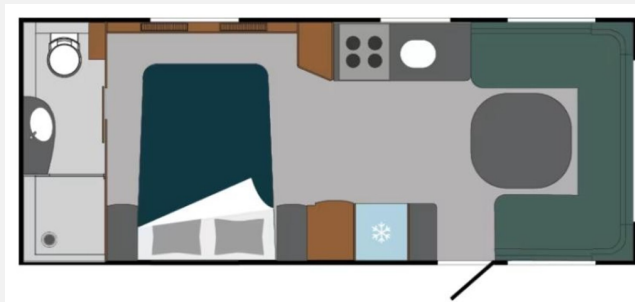

## Technische Daten

<b>Modell-/Baujahr</b>	2022
<b>Anzahl der Achsen</b>	1
<b>Anzahl Schlafplätze</b>	4
<b>Gesamtlänge</b>	827 cm
<b>Gesamtbreite</b>	251 cm
<b>Höhe</b>	277 cm
<b>Umlaufmaß</b>	1074 cm
<b>Aufbaulänge</b>	695 cm
<b>Masse in fahrber. Zustand</b>	1670 kg
<b>techn. zul. Gesamtmasse</b>	2000 kg
<b>Zuladung</b>	330 kg
<b>Infrastruktur</b>	WC
<b>Liegeflächen</b>	queensbed (190x140)
<b>Heizung</b>	Alde Compact 3030
<b>Wasservorrat</b>	40 l
<b>Wasservorrat (ink Boiler)</b>	50 l
<b>Abwassertankvolumen</b>	40 l
<b>Farbe</b>	weiß
	Queensbett