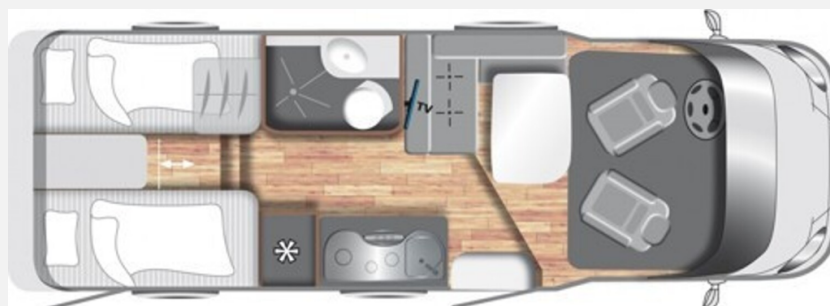

Grundriss

Technische Daten

Gebrauchtfahrzeug	mit Garantie
Modell-/Baujahr	2024
Anzahl der Achsen	2
Leistung	132 KW / 180 PS
km Stand	250 km
Umweltplakette	grün
Schadstoffklasse/-norm	Euro 6e
Basisfahrzeug	Fiat Ducato
Motordetails	2,2 L
Getriebe	Schaltgetriebe
Antriebsart	Frontantrieb
Anzahl Schlafplätze	2
Gesamtlänge	699 cm
Gesamtbreite	232 cm
Höhe	269 cm
Aufbauart	Teilintegriert
Masse in fahrber. Zustand	3015 kg
techn. zul. Gesamtmasse	4400 kg
Zuladung	1385 kg
Infrastruktur	WC
Liegeflächen	Einzelbett (2 × 193x80)
Sitze mit Gurt	4
Kraftstoff	Diesel
Heizung	Truma Combi 6
Polster	coal grey
Farbe	weiß
	Fahrzeug reserviert
	Mittelsitzgruppe
	Einzelbett