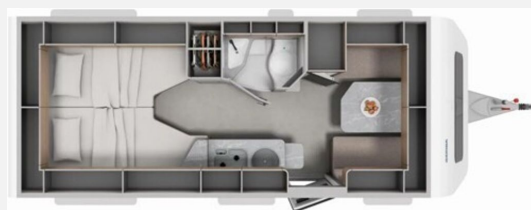

Verkäufer

Dürrwang GmbH & co KG
Herr Team Fahrzeugverkauf
Gneisenaualle 15
44329 Dortmund

✉ info@duerrwang.de