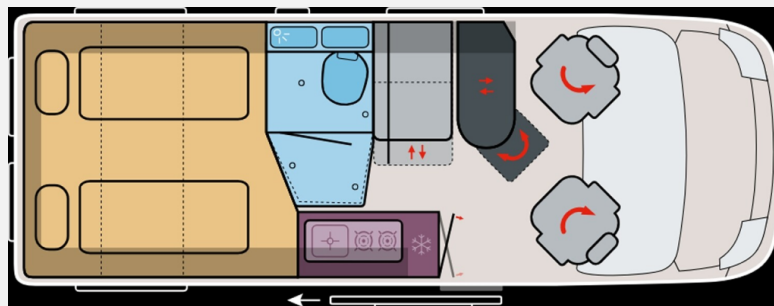

VanTourer GO 600 L Fiat 140 PS

66.216,- €

MwSt. ausweisbar

Technische Daten

Modell-/Baujahr	2026
Leistung	103 KW / 140 PS
Basisfahrzeug	Fiat Ducato
Motordetails	Fiat 2,2 l Multijet3
Getriebe	Schaltgetriebe
Anzahl Schlafplätze	2
Gesamtlänge	599 cm
Gesamtbreite	205 cm
Höhe	258 cm
Innenhöhe	190 cm
Aufbauart	Campervan
Masse in fahrber. Zustand	2810 kg
techn. zul. Gesamtmasse	3500 kg
Zuladung	690 kg
Infrastruktur	WC
Liegeflächen	Einzelbett (180x95+ 200x95)
Sitze mit Gurt	4
Radstand	403 cm
Anhängerlast (gebremst)	2500 kg
Anhängerlast (ungebremst)	750 kg
Kraftstoff	Diesel
Heizung	Truma Combi D6
Kühlschranksvolumen	90 l
Gefriervolumen	7 l
Wasservorrat	100 l
Wasservorrat (inkl. Boiler)	12 l
Abwassertankvolumen	85 l
Batterie	95 Ah
Polster	Serie
Steckdosen 230V	1
Steckdosen 12V	2
Steckdosen USB	3
Farbe	weiß
	Seitensitzgruppe
	Einzelbett