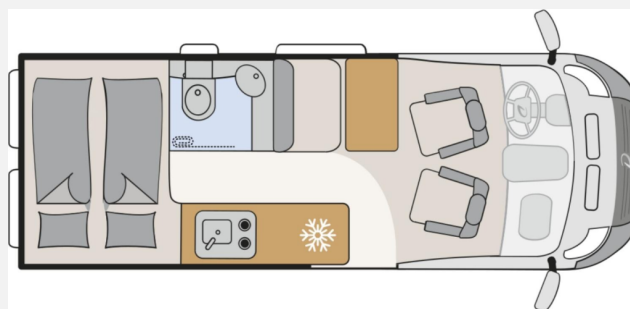

## Technische Daten

<b>Modell-/Baujahr</b>	2025
<b>Anzahl der Achsen</b>	2
<b>Leistung</b>	103 KW / 140 PS
<b>Umweltplakette</b>	grün
<b>Schadstoffklasse/-norm</b>	Euro 6e
<b>Basisfahrzeug</b>	Fiat Ducato
<b>Motordetails</b>	Multijet 3
<b>Getriebe</b>	Automatik
<b>Antriebsart</b>	Frontantrieb
<b>Anzahl Schlafplätze</b>	4
<b>Gesamtlänge</b>	599 cm
<b>Gesamtbreite</b>	205 cm
<b>Höhe</b>	265 cm
<b>Innenhöhe</b>	189 cm
<b>Aufbauart</b>	Campervan
<b>Masse in fahrber. Zustand</b>	3190 kg
<b>techn. zul. Gesamtmasse</b>	3499 kg
<b>Zuladung</b>	309 kg
<b>Infrastruktur</b>	WC
<b>Liegeflächen</b>	double_couch (197x157/140)
<b>Sitze mit Gurt</b>	4
<b>Radstand</b>	404 cm
<b>Kraftstoff</b>	Diesel
<b>Heizung</b>	Combi 6
<b>Polster</b>	Camino
<b>Farbe</b>	grau
	Seitensitzgruppe
	Doppel-/franz. Bett, Aufstelldach (Doppelbett)