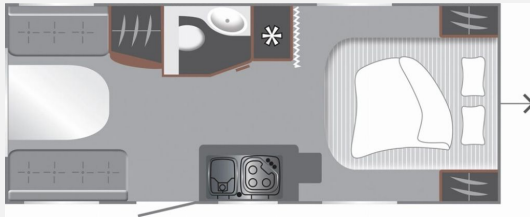

Ausstattung

- WC

Bilder

Verkäufer

Reisemobile Dülmen GmbH
Herr Eugen Boltov
Halterner Str. 144
48249 Dülmen

✉ e.boltov@reisemobile-duelmen.de