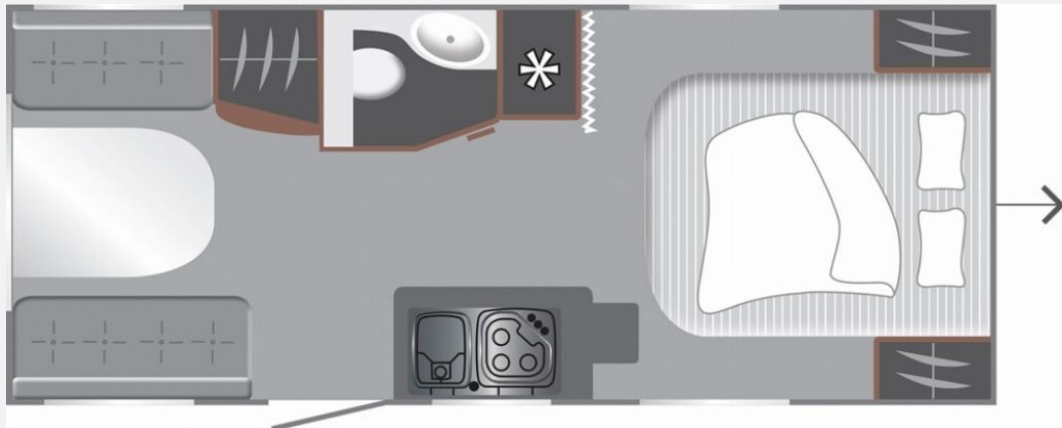

Exposé

LMC Style 70 453 D

26.680,- €

MwSt. ausweisbar

Fahrzeug

Technische Daten

Modell-/Baujahr	2025
verfügbar ab	30.06.2026
Anzahl Schlafplätze	4
Gesamtlänge	735 cm
Gesamtbreite	233 cm
Höhe	261 cm
Umlaufmaß	1015 cm
Aufbaulänge	613 cm
Masse in fahrber. Zustand	1242 kg
techn. zul. Gesamtmasse	1360 kg
Zuladung	118 kg
Polster	Dacit
	Einzelbett, Doppel-/franz. Bett

- Style 70 Jahre Paket 453 D (70 Jahre Sonderbeklebung, Alufelgen schwarz glänzend mit Sommerreifen, Insektenschutztür in Aufbauart, Polster Dacit 70 Jahres Edition, Stabilformstützen inkl. Tellerfüßen, Therme für Warmwasserversorgung 5 l (Warmwassermischbatterie enthalten), Umluftanlage für Gasheizung, Vorbereitung für Klimaanlage inkl. Dachverstärkung, Beleuchtete Kantenleiste, Auflastung auf 1800 kg technisch zulässige Gesamtmasse, Abwassertank 25 l rollbar)
- Zul. Gesamtgewicht 1.800 kg bei 1.800 kg Chassis