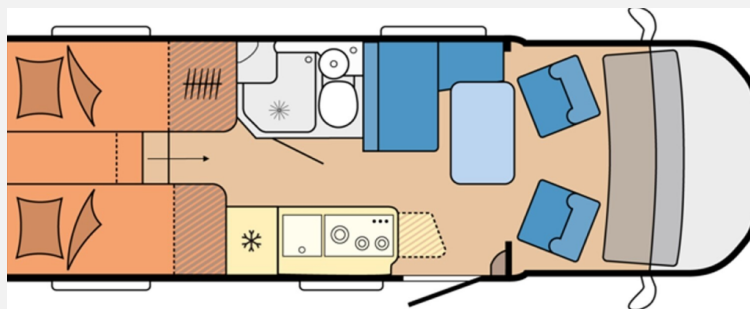

Exposé

Hobby OnTour C 680 GE - ab Oktober verfügbar

72.500,- €

MwSt. ausweisbar

Fahrzeug

Grundriss

Technische Daten

Modell-/Baujahr	2026
Anzahl der Achsen	2
Leistung	103 KW / 140 PS
Umweltplakette	grün
Schadstoffklasse/-norm	Euro 6e
Basisfahrzeug	Citroen Jumper
Motordetails	2,2l Blue HDi
Getriebe	Schaltgetriebe
Antriebsart	Frontantrieb
Anzahl Schlafplätze	2
Gesamtlänge	676 cm
Gesamtbreite	223 cm
Höhe	282 cm
Aufbauart	Teilintegriert
Masse in fahrber. Zustand	2991 kg
techn. zul. Gesamtmasse	3500 kg
Zuladung	509 kg
Infrastruktur	WC
Sitze mit Gurt	4
Radstand	3800 cm
Anhängerlast (gebremst)	2000 kg
Kraftstoff	Diesel
Wasservorrat	100 l
Abwassertankvolumen	96 l
Polster	Cor
Farbe	weiß
	ehem. Mietfahrzeug
	Einzelbett

- Ambientebeleuchtung, Ausführung modellabhängig
- Steuerung für Bordtechnik über Hobby-7 Touch-Bedienpanel und Bluetooth per App, inkl. HOBBY CONNECT
- Bettumbau für Sitzgruppe inkl. Polster
- LCD-Bedienpanel TRUMA Combi CP Plus
- Nachträglich montieren: Heckfahrradträger Reisemobil Elite G2 Short Version für 2 Fahrräder (Nutzlast max. 60 kg, Stand 01/2025)