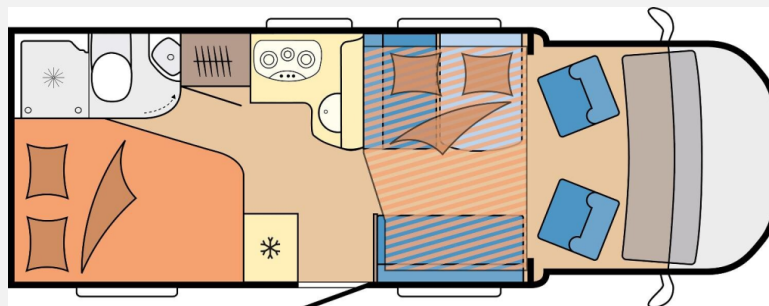

Exposé

Hobby Optima OnTour T65 HFL Hydr. Hubstützen Klima AHK

57.990,- €

MwSt. ausweisbar

Fahrzeug

Grundriss

Technische Daten

Modell-/Baujahr	2021
Anzahl der Achsen	2
Leistung	103 KW / 140 PS
km Stand	50072 km
Umweltplakette	grün
Schadstoffklasse/-norm	Euro 6d-Temp
Basisfahrzeug	Citroen Jumper
Motordetails	2,2 l - BlueHDi
Getriebe	Schaltgetriebe
Antriebsart	Frontantrieb
Anzahl Schlafplätze	4
Gesamtlänge	703 cm
Gesamtbreite	233 cm
Höhe	285 cm
Innenhöhe	205 cm
Aufbauart	Teilintegriert
techn. zul. Gesamtmasse	3500 kg
Zuladung	3496 kg
Infrastruktur	WC
Liegeflächen	double_couch (200x140/110) Hubbett (200x132/119)
Sitze mit Gurt	4
Radstand	4035 cm
Anhängerlast (gebremst)	2000 kg
Anhängerlast (ungebremst)	750 kg
Kraftstoff	Diesel
Heizung	Truma Combi 6
Kühlschranksvolumen	133 l
Wasservorrat	100 l
Abwassertankvolumen	96 l
Farbe	weiß
	Mittelsitzgruppe
	Doppel-/franz. Bett, Hubbett

Serienausstattung

- ABS Antiblockiersystem
- Außenspiegel, elektrisch verstell- und beheizbar
- Außenspiegel, verlängert
- Bordcomputer
- Fahrer- und Beifahrerairbag
- Fensterheber, elektrisch
- Klimaanlage, manuell
- Tempomat
- Wegfahrsperrung, elektronisch
- Zentralverriegelung mit Fernbedienung
- Fahrer- und Beifahrersitz mit Armlehnen ?Captain´s Chair?, höhenverstellbar
- Vorhängefenster, ausstellbar, doppelt verglast und getönt
- GFK-Boden mit XPS-Wärmedämmung
- GFK-Dach für optimalen Hagelschutz
- Dachhaube DOMETIC SEITZ, Mini-Heki 400 x 400 mm, mit Verdunkelungs- und Insektenschutzplissee im Waschaum
- Insektenschutz für Eingangstür
- LED-Einstiegsleuchte
- Gasflaschenauszug, passend für 2 x 11-kg-Flaschen
- Kleiderschrank
- Isofix
- Schwellenloser Übergang vom Fahrerhaus zum Wohnraum
- Kühlschrank (AES) DOMETIC, 133 Liter, mit Doppelanschlag, Absorbertechnik
- Besteckeinsatz
- Kaltschaummatratzen
- Duschtrennung
- Duschsäule mit Duscharmatur und Staufächern
- Drehtoilette THETFORD