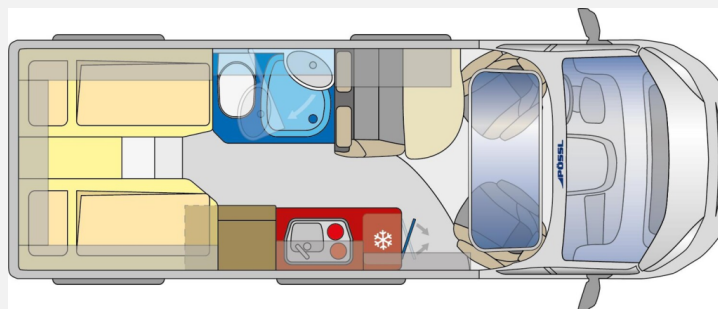

Exposé

Pössl Summit Prime 640 Fiat 140 PS Solar*Fahrradtr.*TV

57.990,- €

Differenzbesteuerung gemäß §25a

Fahrzeug

Grundriss

Technische Daten

Modell-/Baujahr	2020
Anzahl der Achsen	2
Leistung	102 KW / 140 PS
km Stand	16500 km
Schadstoffklasse/-norm	Euro 6d-Temp
Basisfahrzeug	Fiat Ducato
Motordetails	2,3 l MultiJet II
Getriebe	Schaltgetriebe
Anzahl Schlafplätze	2
Gesamtlänge	636 cm
Gesamtbreite	205 cm
Höhe	261 cm
Aufbauart	Campervan
Masse in fahrber. Zustand	3010 kg
techn. zul. Gesamtmasse	3500 kg
Zuladung	490 kg
Infrastruktur	WC
Sitze mit Gurt	4
Radstand	404 cm
Anhängerlast (gebremst)	2500 kg
Anhängerlast (ungebremst)	750 kg
Kraftstoff	Diesel
Heizung	Truma Combi 4
Kühlschrankvolumen	70 l
Wasservorrat	100 l
Abwassertankvolumen	100 l
Ladegerät	16 A
Batterie	95 Ah
Steckdosen 230V	1
Farbe	silber
	Seitensitzgruppe
	Einzelbett

Beschreibung

- 1. Hand
- Thule Omnistore Markise
- Pioneer Radio + Rückfahrkamera
- Wechselrichter
- Solaranlage
- TV inkl. SAT-Anlage + schwenkbarer TV-Halterung
- Fahrradträger
- Einparkhilfe
- Maxi-Chassis
- Sonnenschutz für die Markise von Thule inkl. Teppich
- Truma CP Plus
- Tempomat
- All-In Paket (ESP, ABS, ASR, Hill-Holder, 90l Dieseltank, Vollwertiges Ersatzrad, Klimaanlage Fahrerhaus manuell, Beifahrerairbag, Spiegel elektrisch verstellbar + beheizbar, Beifahrersitz höhenverstellbar, Sitzbezüge Fahrerhaus wie Wohnraum (nicht P2 Relax), RemiFront faltverdarkelung Fahrerhaus, Instrumententafel mit Chromringen, Ladebooster 25A)
- Auffahrkeile von Thule