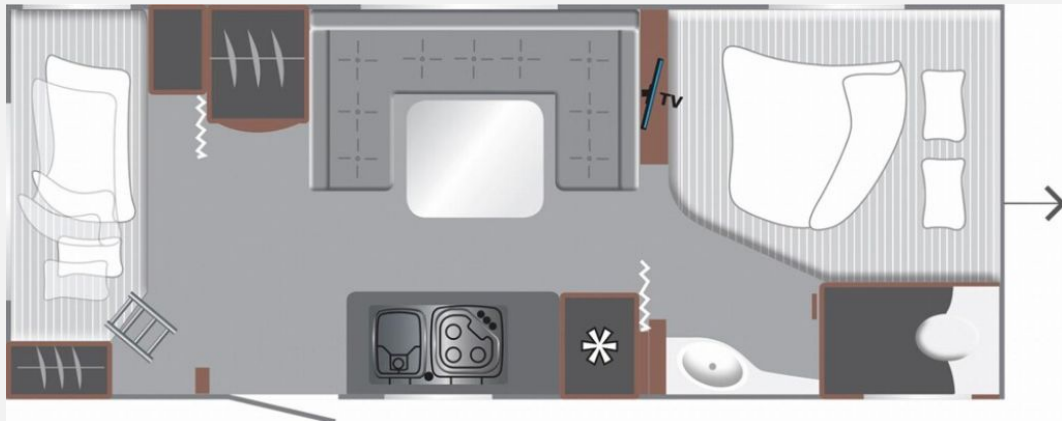

Exposé

LMC Style 582 K

32.340,- €

MwSt. ausweisbar

Fahrzeug

Technische Daten

Modell-/Baujahr	2027
Anzahl Schlafplätze	5
Gesamtlänge	805 cm
Gesamtbreite	252 cm
Höhe	261 cm
Umlaufmaß	1075 cm
Aufbaulänge	684 cm
Masse in fahrber. Zustand	1423 kg
techn. zul. Gesamtmasse	2000 kg
Zuladung	577 kg
Heizung	Gas Heizung 5 kW
Polster	Dunit
	Etagenbett, Doppel-/franz. Bett

- Style Paket (TV-Vorbereitung (1x12V Steckdose, 2x Antennenkabel SAT/TV), Insektenschutztür in Aufbauart, LED-Ambientebeleuchtung, Therme für Warmwasserversorgung 5 l (Warmwassermischbatterie enthalten), Umluftanlage für Gasheizung, Eingangstür mit Fenster inkl. Verdunklungsrollo, einteilig inkl. Abfalleimer, Abwassertank 25 l rollbar, 2x USB-Steckdose für Stromschiene, Vorbereitung für Klimaanlage inkl. Dachverstärkung, Stützrad mit Stützlastanzeige, Stabilformstützen inkl. Tellerfüßen, Deichselabdeckung, Dachhaube Klarglas 960x650mm mit Baldachin und Beleuchtung über der Sitzgruppe inkl. Verdunklungsrollo und Insektenschutz, beleuchtete Kantenleiste)
- Polster Style Dunit
- Zul. Gesamtgewicht 2.000 kg bei 2.000 kg Chassis inkl. Alufelgen