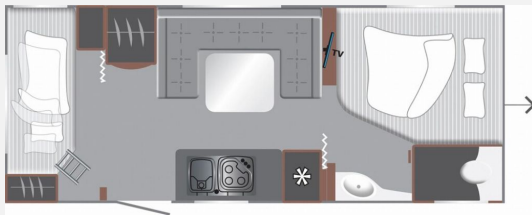

Ausstattung

- GFK-Dach
- WC

Bilder

Verkäufer

Reisemobile Dülmen GmbH
Herr Eugen Boltov
Halturner Str. 144
48249 Dülmen

✉ e.boltov@reisemobile-duelmen.de