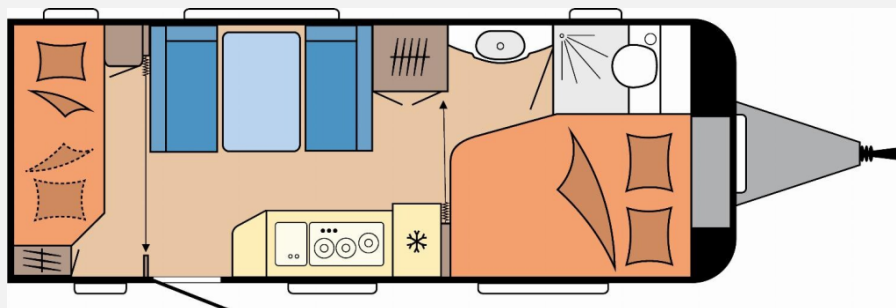

Exposé

Hobby De Luxe 540 KMFe - ab Oktober verfügbar

28.600,- €

MwSt. ausweisbar

Fahrzeug

Grundriss

Technische Daten

Modell-/Baujahr	2026
Anzahl der Achsen	1
Anzahl Schlafplätze	3
Gesamtlänge	745 cm
Gesamtbreite	230 cm
Höhe	264 cm
Umlaufmaß	1003 cm
Aufbaulänge	627 cm
Masse in fahrber. Zustand	1426 kg
techn. zul. Gesamtmasse	1800 kg
Zuladung	374 kg
Infrastruktur	WC
Heizung	Trum S-3004
Polster	Turo
Steckdosen 230V	7
Farbe	weiß
	ehem. Mietfahrzeug
	Mittelsitzgruppe
	Doppel-/franz. Bett, Etagenbett

Beschreibung

- Auflastung mit technischer Änderung für Einachser auf 1.800 kg
- Nachträglich montieren: Vorzeltösen Wohnwagen montieren (5 Stück Aluminium)
- Vorzelt Hahn Salerno mit Gestänge aus Miete