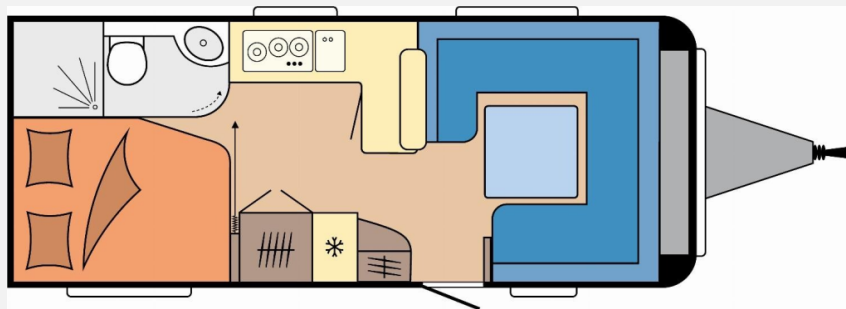

## Technische Daten

<b>Modell-/Baujahr</b>	2026
<b>Anzahl der Achsen</b>	1
<b>Anzahl Schlafplätze</b>	4
<b>Gesamtlänge</b>	752 cm
<b>Gesamtbreite</b>	250 cm
<b>Höhe</b>	265 cm
<b>Umlaufmaß</b>	1012 cm
<b>Aufbaulänge</b>	636 cm
<b>Masse in fahrber. Zustand</b>	1532 kg
<b>techn. zul. Gesamtmasse</b>	2000 kg
<b>Zuladung</b>	468 kg
<b>Infrastruktur</b>	WC
<b>Liegeflächen</b>	double_couch (195x140/ 110)
<b>Heizung</b>	Heizung TRUMA Combi 6 inkl. 10-Liter-Warmwasseraufbereitung und Frostwächterventil
<b>Kühlschrankvolumen</b>	157 l
<b>Wasservorrat</b>	47 l
<b>Abwassertankvolumen</b>	23 l
<b>Polster</b>	Serie
<b>Steckdosen 230V</b>	9
<b>Farbe</b>	weiß
	Doppel-/franz. Bett