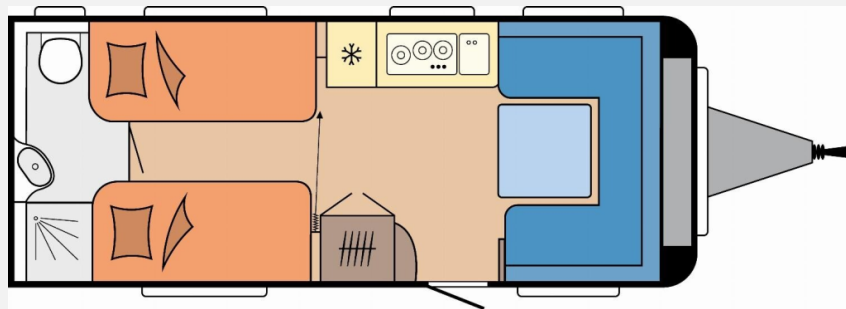

## Technische Daten

<b>Modell-/Baujahr</b>	2026
<b>Anzahl der Achsen</b>	1
<b>Anzahl Schlafplätze</b>	4
<b>Gesamtlänge</b>	757 cm
<b>Gesamtbreite</b>	250 cm
<b>Höhe</b>	265 cm
<b>Umlaufmaß</b>	1016 cm
<b>Aufbaulänge</b>	641 cm
<b>Masse in fahrber. Zustand</b>	1508 kg
<b>techn. zul. Gesamtmasse</b>	2000 kg
<b>Zuladung</b>	492 kg
<b>Infrastruktur</b>	WC
<b>Liegeflächen</b>	Einzelbett (194x85)
<b>Heizung</b>	Heizung TRUMA Combi 6 inkl. 10-Liter-Warmwasseraufbereitung und Frostwächterventil
<b>Kühlschrankvolumen</b>	157 l
<b>Wasservorrat</b>	47 l
<b>Abwassertankvolumen</b>	23 l
<b>Polster</b>	Serie
<b>Steckdosen 230V</b>	10
<b>Farbe</b>	weiß
	Einzelbett