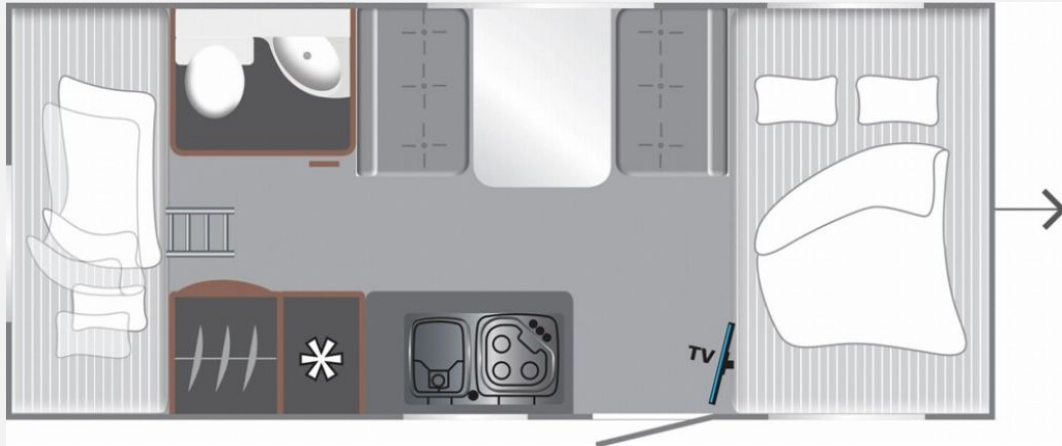

# LMC Style 70 493 K

**26.480,- €**

MwSt. ausweisbar

Fahrzeug

**Technische Daten**

<b>Modell-/Baujahr</b>	2025
<b>Anzahl Schlafplätze</b>	5
<b>Gesamtlänge</b>	716 cm
<b>Gesamtbreite</b>	233 cm
<b>Höhe</b>	261 cm
<b>Umlaufmaß</b>	990 cm
<b>Aufbaulänge</b>	588 cm
<b>Masse in fahrber. Zustand</b>	1246 kg
<b>techn. zul. Gesamtmasse</b>	1360 kg
<b>Zuladung</b>	114 kg
<b>Polster</b>	Dacit
	Einzelbett, Etagenbett, Doppel-/franz. Bett