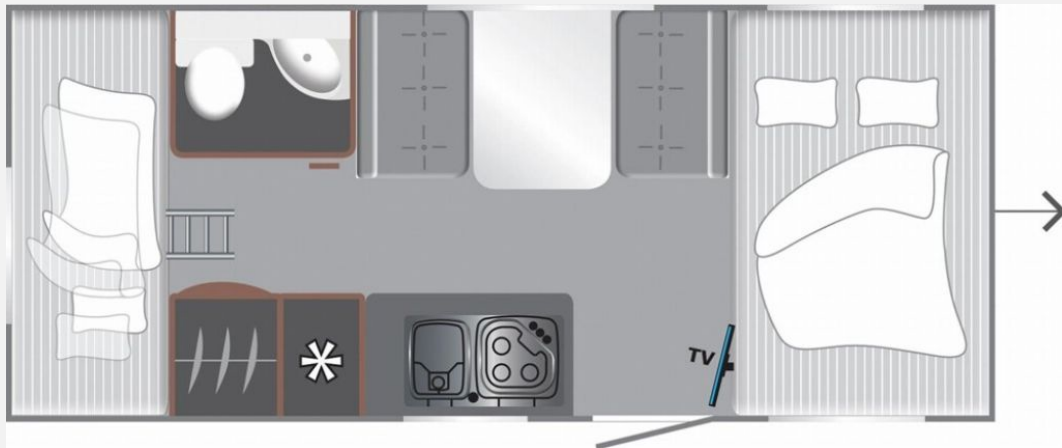

# LMC Style 70 493 K

**26.740,- €**

MwSt. ausweisbar

Fahrzeug

**Technische Daten**

<b>Modell-/Baujahr</b>	2025
<b>verfügbar ab</b>	30.06.2026
<b>Anzahl Schlafplätze</b>	5
<b>Gesamtlänge</b>	716 cm
<b>Gesamtbreite</b>	233 cm
<b>Höhe</b>	261 cm
<b>Umlaufmaß</b>	990 cm
<b>Aufbaulänge</b>	588 cm
<b>Masse in fahrber. Zustand</b>	1249 kg
<b>techn. zul. Gesamtmasse</b>	1360 kg
<b>Zuladung</b>	111 kg
<b>Polster</b>	Dacit
	Einzelbett, Etagenbett, Doppel-/franz. Bett