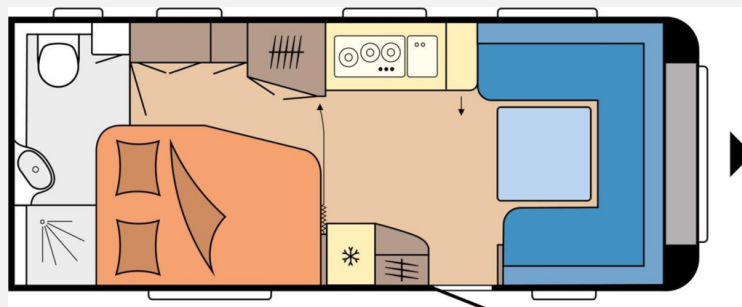

Exposé

Hobby Excellent 560 WFU Mover — Junger Gebrauchter

27.990,- €

Differenzbesteuerung gemäß §25a

Fahrzeug

Grundriss

Technische Daten

Modell-/Baujahr	2024
Anzahl der Achsen	1
Anzahl Schlafplätze	4
Gesamtlänge	757 cm
Gesamtbreite	250 cm
Höhe	264 cm
Umlaufmaß	1016 cm
Aufbaulänge	640 cm
Masse in fahrber. Zustand	1428 kg
techn. zul. Gesamtmasse	2000 kg
Zuladung	572 kg
Infrastruktur	WC
Heizung	Truma
Wasservorrat	25 l
Steckdosen 230V	11
Farbe	weiß
	Doppel-/franz. Bett

Beschreibung

- Mover
- Auflastung 2.000Kg
- City Wasseranschluss
- WS3000 Deichselschloss
- Dometic Sunshine Air o.B.

Irrtümer und Änderungen vorbehalten

Ausstattung

- elektr. Rangierhilfe, Antischlingerkupplung
- 3-Flammkocher
- Heckbad