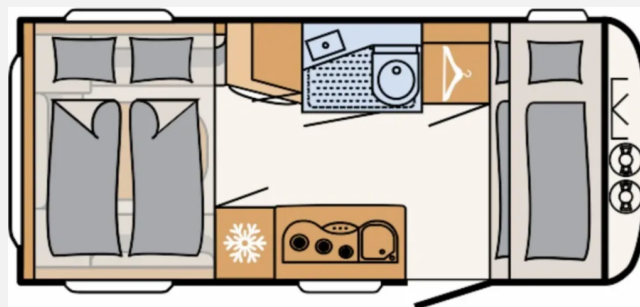

Exposé

Dethleffs Aero up 460 KR Neuwertig, Mover, Ma

24.500,- €

Fahrzeug

Grundriss

Technische Daten

Gasprüfung	06/2024
Anzahl Schlafplätze	6
Gesamtlänge	680 cm
Gesamtbreite	230 cm
Höhe	261 cm
techn. zul. Gesamtmasse	1800 kg
Infrastruktur	WC Küche
	Rundsitzgruppe
	Doppel-/franz. Bett, Etagenbett, Hubbett

Betten: Hubbett, Etagenbetten, Sitzgruppe kann zum Bett umgebaut werden

Polster: Fyn

- Markise mit 3 Seitenwänden (Vorzelt) optional zu verkaufen

Ausstattung

- Pakete (Kühlschrank bis 110 l, Frosterfach Maxi)
- elektr. Rangierhilfe
- Warmwasserheizung
- AES-Kühlschrank
- Warmwasser, Warmwassertherme