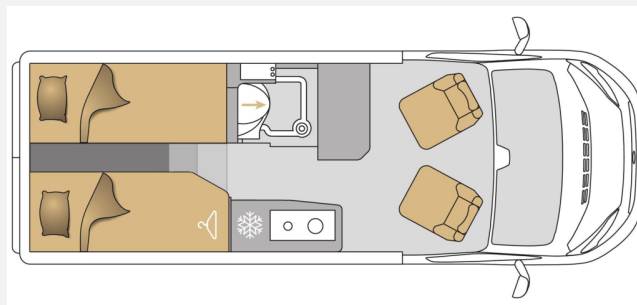

Exposé

Mooveo Van 60EB

60.990,- €

Differenzbesteuerung gemäß §25a

Fahrzeug

Grundriss

Technische Daten

Modell-/Baujahr	2023
Anzahl der Achsen	2
Leistung	121 KW / 165 PS
km Stand	9000 km
Umweltplakette	grün
Schadstoffklasse/-norm	Euro 6d
Basisfahrzeug	Citroen Jumper
Motordetails	2,2 l Blue HDI
Getriebe	Schaltgetriebe
Antriebsart	Frontantrieb
Anzahl Schlafplätze	2
Gesamtlänge	599 cm
Gesamtbreite	205 cm
Höhe	260 cm
Aufbauart	Campervan
Masse in fahrber. Zustand	3132 kg
techn. zul. Gesamtmasse	3500 kg
Zuladung	368 kg
Infrastruktur	WC
Sitze mit Gurt	4
Anhängerlast (gebremst)	2500 kg
Anhängerlast (ungebremst)	750 kg
Kraftstoff	Diesel
Heizung	Truma Combi 4
Abwassertankvolumen	90 l
Farbe	grau
	Seitensitzgruppe
	Einzelbett