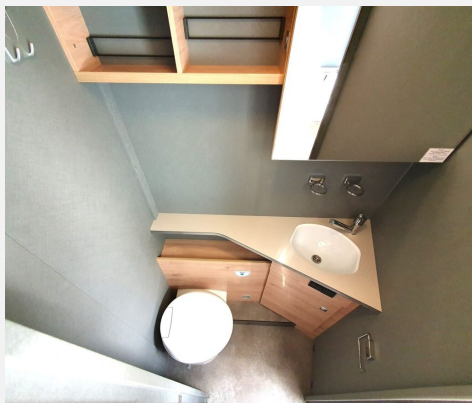

Verkäufer

SOMA Caravaning Center Bremen GmbH
Verkaufsteam
Carl-Benz-Str. 13
28237 Bremen

✉ shopbremen@somacaravaning.de