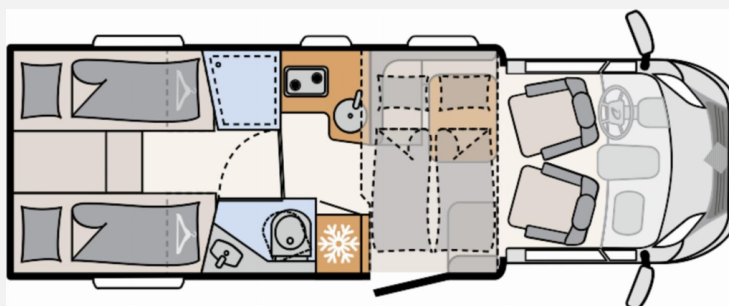

REISEMOBILE | WOHNWAGEN | CAMPER-VANS

SAVE THE DATE

SOMA
Caravaning
Dassens. Miniere. Deine Produkt.

Grundriss

Technische Daten

Modell-/Baujahr	2024
Anzahl der Achsen	2
Leistung	103 KW / 140 PS
km Stand	12300 km
Umweltplakette	grün
Schadstoffklasse/-norm	Euro 6
Basisfahrzeug	Fiat Ducato
Motordetails	2,2 l
Getriebe	Schaltgetriebe
Antriebsart	Frontantrieb
Anzahl Schlafplätze	4
Gesamtlänge	740 cm
Gesamtbreite	233 cm
Höhe	294 cm
Aufbauart	Teilintegriert
Masse in fahrber. Zustand	2924 kg
techn. zul. Gesamtmasse	3499 kg
Zuladung	575 kg
Infrastruktur	WC
Liegeflächen	Einzelbett (2 × 215x80) Hubbett (210x120- 80)
Sitze mit Gurt	4
Kraftstoff	Diesel
Heizung	Gas Warmluftheizung 6 kW mit Warmwasserboiler
Farbe	weiß
	Mittelsitzgruppe
	Einzelbett, Hubbett