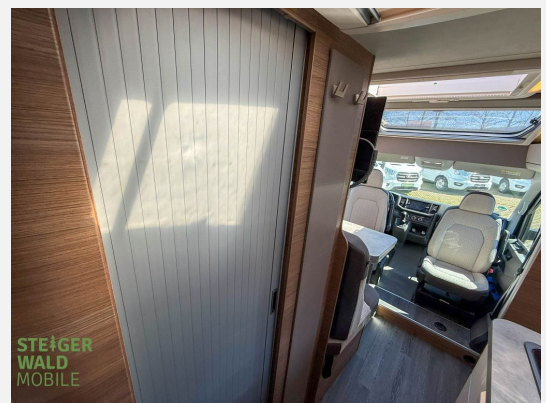

Exposé

Knaus 640 MEG MAN*AUTOMAITIK*LUFTFEDER*SAT..

64.900,- €

MwSt. ausweisbar

Fahrzeug

Technische Daten

Anzahl der Achsen	2
Leistung	130 KW / 177 PS
km Stand	34800 km
Umweltplakette	grün
Schadstoffklasse/-norm	Euro 6
Basisfahrzeug	MAN
Anzahl Schlafplätze	2
Gesamtlänge	689 cm
Gesamtbreite	220 cm
Höhe	271 cm
Aufbauart	Teilintegriert
techn. zul. Gesamtmasse	3500 kg
Infrastruktur	Küche
Kraftstoff	Diesel
	Einzelbett

Beschreibung

Modelljahr: 2022

Chassis: MAN

SONDERAUSSTATTUNG

- 177 PS Automatik
- 3500kg Auflastbar ohne Umbau auf 4000kg
- Alufelgen 17"
- Luftfederung Hinterachse
- Rahmenfenster
- Nebelscheinwerfer mit Abbiegelicht
- Spiegel el. verstellbar und heizbar
- Tempomat
- Klima
- LED Scheinwerfer
- Digitaler Radioempfang DAB + Navi Regensensor Müdigkeitserkennung Fernlichtassistent
- SAT - Antenne Oyster mit TV 27 "
- Rückfahrkamera
- Verkabelung für 2. Fernseher im Schlafbereich
- Truma iNet System
- Markise
- Längsbetten mit Erweiterung zur Liegewiese
- Isofix
- Coming Home Sensor
- Radträger Thule Lift
- Abstützung hinten
- Crashventil
- Anfahrtschaden Repariert

Irrtümer und Änderungen vorbehalten

Ausstattung

- ABS, Servolenkung
- Markise, Heckgarage
- Rückfahrkamera, DAB Radio, TV

Irrtümer und Änderungen vorbehalten

Bilder

Verkäufer

Steigerwaldmobile
Frau Andrea Hirt
Hauptstr. 31
96181 Untersteinbach