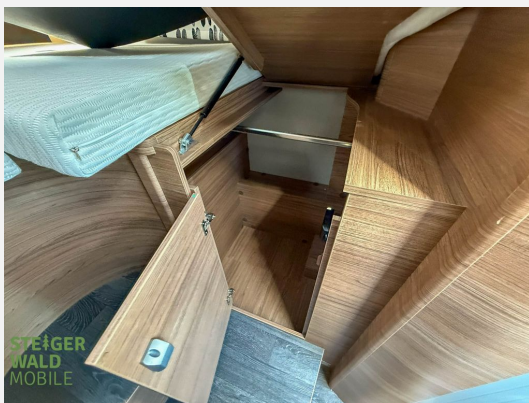

Beschreibung

Modelljahr: 2022

Chassis: MAN

SONDERAUSSTATTUNG

- 177 PS Automatik
- 3500kg Auflastbar ohne Umbau auf 4000kg
- Alufelgen 17"
- Luftfederung Hinterachse
- Rahmenfenster
- Nebelscheinwerfer mit Abbiegelicht
- Spiegel el. verstellbar und heizbar
- Tempomat
- Klima
- LED Scheinwerfer
- Digitaler Radioempfang DAB + Navi Regensensor Müdigkeitserkennung Fernlichtassistent
- SAT - Antenne Oyster mit TV 27 "
- Rückfahrkamera
- Verkabelung für 2. Fernseher im Schlafbereich
- Truma iNet System
- Markise
- Längsbetten mit Erweiterung zur Liegewiese
- Isofix
- Coming Home Sensor
- Radträger Thule Lift
- Abstützung hinten
- Crashventil
- Anfahrtschaden Repariert

Irrtümer und Änderungen vorbehalten

Ausstattung

- ABS, Servolenkung
- Markise, Heckgarage
- Rückfahrkamera, DAB Radio, TV

Irrtümer und Änderungen vorbehalten

Bilder

Verkäufer

Steigerwaldmobile
Frau Andrea Hirt
Hauptstr. 31
96181 Untersteinbach