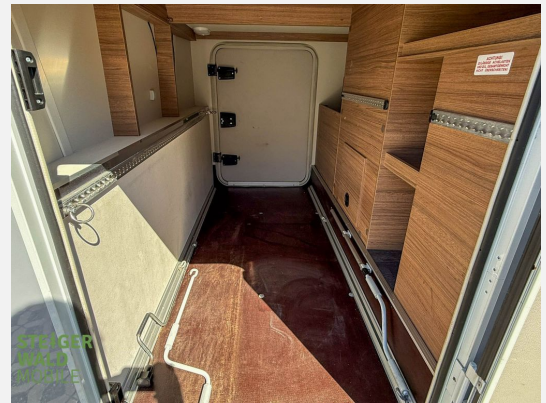

Exposé

Knaus 640 MEG MAN*AUTOMAITIK*LUFTFEDER*SAT..

64.900,- €

MwSt. ausweisbar

Fahrzeug

Technische Daten

Anzahl der Achsen	2
Leistung	130 KW / 177 PS
km Stand	34800 km
Umweltplakette	grün
Schadstoffklasse/-norm	Euro 6
Basisfahrzeug	MAN
Anzahl Schlafplätze	2
Gesamtlänge	689 cm
Gesamtbreite	220 cm
Höhe	271 cm
Aufbauart	Teilintegriert
techn. zul. Gesamtmasse	3500 kg
Infrastruktur	Küche
Kraftstoff	Diesel
	Einzelbett

Beschreibung

Modelljahr: 2022

Chassis: MAN

SONDERAUSSTATTUNG

- 177 PS Automatik
- 3500kg Auflastbar ohne Umbau auf 4000kg
- Alufelgen 17"
- Luftfederung Hinterachse
- Rahmenfenster
- Nebelscheinwerfer mit Abbiegelicht
- Spiegel el. verstellbar und heizbar
- Tempomat
- Klima
- LED Scheinwerfer
- Digitaler Radioempfang DAB + Navi Regensensor Müdigkeitserkennung Fernlichtassistent
- SAT - Antenne Oyster mit TV 27 "
- Rückfahrkamera
- Verkabelung für 2. Fernseher im Schlafbereich
- Truma iNet System
- Markise
- Längsbetten mit Erweiterung zur Liegewiese
- Isofix
- Coming Home Sensor
- Radträger Thule Lift
- Abstützung hinten
- Crashventil
- Anfahrtschaden Repariert

Irrtümer und Änderungen vorbehalten

Ausstattung

- ABS, Servolenkung
- Markise, Heckgarage
- Rückfahrkamera, DAB Radio, TV

Irrtümer und Änderungen vorbehalten

Bilder

Verkäufer

Steigerwaldmobile
Frau Andrea Hirt
Hauptstr. 31
96181 Untersteinbach