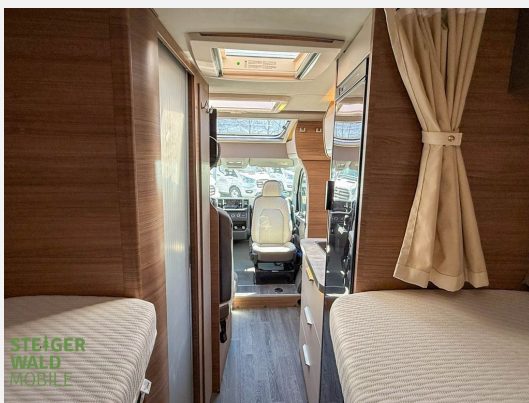

Exposé

Knaus 640 MEG MAN*AUTOMAITIK*LUFTFEDER*SAT..

64.900,- €

MwSt. ausweisbar

Fahrzeug

Technische Daten

Anzahl der Achsen	2
Leistung	130 KW / 177 PS
km Stand	34800 km
Umweltplakette	grün
Schadstoffklasse/-norm	Euro 6
Basisfahrzeug	MAN
Anzahl Schlafplätze	2
Gesamtlänge	689 cm
Gesamtbreite	220 cm
Höhe	271 cm
Aufbauart	Teilintegriert
techn. zul. Gesamtmasse	3500 kg
Infrastruktur	Küche
Kraftstoff	Diesel
	Einzelbett

Beschreibung

Modelljahr: 2022

Chassis: MAN

SONDERAUSSTATTUNG

- 177 PS Automatik
- 3500kg Auflastbar ohne Umbau auf 4000kg
- Alufelgen 17"
- Luftfederung Hinterachse
- Rahmenfenster
- Nebelscheinwerfer mit Abbiegelicht
- Spiegel el. verstellbar und heizbar
- Tempomat
- Klima
- LED Scheinwerfer
- Digitaler Radioempfang DAB + Navi Regensensor Müdigkeitserkennung Fernlichtassistent
- SAT - Antenne Oyster mit TV 27 "
- Rückfahrkamera
- Verkabelung für 2. Fernseher im Schlafbereich
- Truma iNet System
- Markise
- Längsbetten mit Erweiterung zur Liegewiese
- Isofix
- Coming Home Sensor
- Radträger Thule Lift
- Abstützung hinten
- Crashventil
- Anfahrtschaden Repariert

Irrtümer und Änderungen vorbehalten

Ausstattung

- ABS, Servolenkung
- Markise, Heckgarage
- Rückfahrkamera, DAB Radio, TV

Irrtümer und Änderungen vorbehalten

Bilder

Verkäufer

Steigerwaldmobile
Frau Andrea Hirt
Hauptstr. 31
96181 Untersteinbach