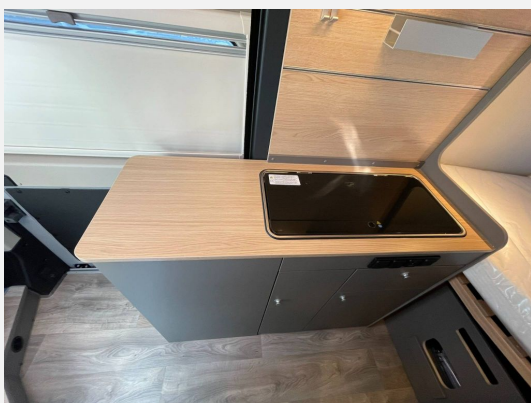

SCHNELL UND UNKOMPLIZIERT ZU IHREM WUNSCHFAHRZEUG

Als Händler-Partner der Consors-Finanz und der Bank11 unterbreiten wir Ihnen gerne ein attraktives Angebot zur FAHRZEUGFINANZIERUNG

Wir beraten Sie gerne!