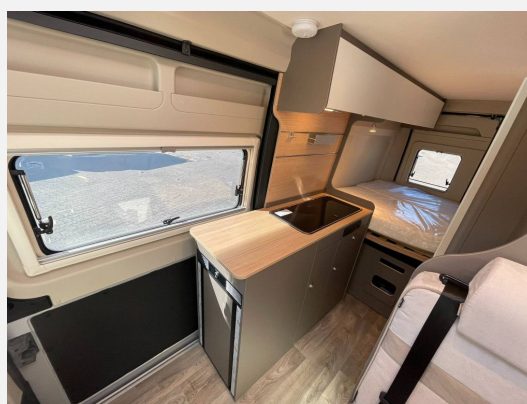

SCHNELL UND UNKOMPLIZIERT ZU IHREM WUNSCHFAHRZEUG

Als Händler-Partner der Consors-Finanz und der Bank11 unterbreiten wir Ihnen gerne ein attraktives Angebot zur FAHRZEUGFINANZIERUNG

Wir beraten Sie gerne!