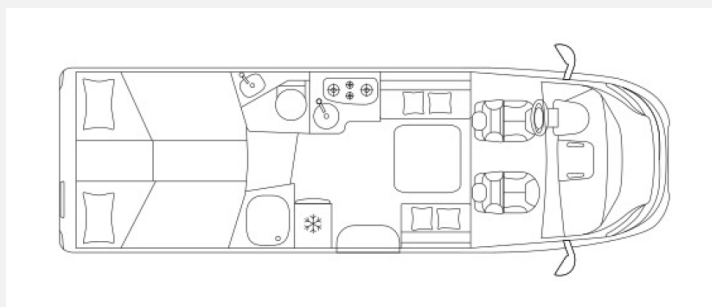

CAMPING WORLD®
NEUGEBAUER

bereits
4x in Europa

Technische Daten

Modell-/Baujahr	2021
Gasprüfung	02/2027
Anzahl der Achsen	2
Leistung	103 KW / 140 PS
km Stand	43295 km
Basisfahrzeug	FIAT Ducato
Getriebe	Schaltgetriebe
Antriebsart	Frontantrieb
Anzahl Schlafplätze	4
Gesamtlänge	741 cm
Gesamtbreite	233 cm
Höhe	290 cm
Innenhöhe	213 cm
Aufbauart	Teilintegriert
techn. zul. Gesamtmasse	3500 kg
Infrastruktur	Küche WC
Liegeflächen	Heck (205x80) Heck (210x80)
Sitze mit Gurt	4
Radstand	404 cm
Anhängerlast (gebremst)	2000 kg
Kraftstoff	Diesel
Heizung	Truma Combi
Kühlschrankvolumen	140 l
Wasservorrat	110 l
Abwassertankvolumen	90 l
Polster	Textilleder Creme
Farbe	weiß
	im Kundenauftrag
	L-Sitzgruppe
	Einzelbett, Hubbett