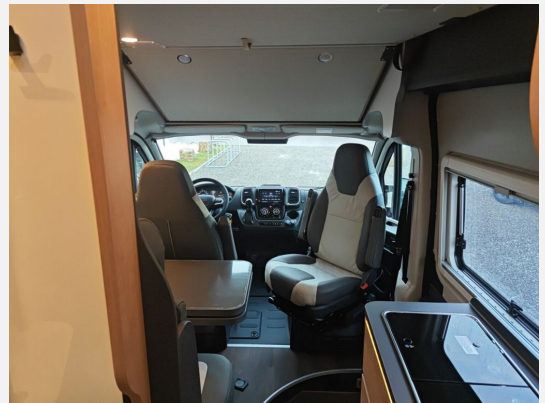

Verkäufer

Burmeister Caravan-Center Bodensee GmbH
Verkaufsteam
Holderweg 2
78351 Bodman-Ludwigshafen

✉ fahrzeuganfragen@caravan-center.de