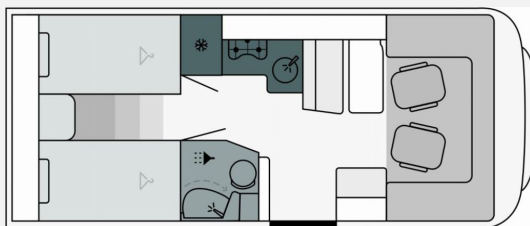

Beschreibung

- iCONiC Line (iCONiC Line Abklebung innen und außen, Dachschrankklappen in Sella Light, Wohnwelt Monza (schwarz))
- Multimedia Paket Compact (Moniceiver Apple CarPlay — Android Auto ohne integrierte Navigationsfunktion, Rückfahrkamera doppelt)
- TV Paket (32" Flachbildschirm) (Satellitenantenne (vollautomatisch, 65cm), 32" Flachbildschirm inkl. Halter)
- FIAT 16" Alufelgen bicolor Heavy Chassis
- Kraftstofftank 90 l
- Abwassertank isoliert
- Design Applikation Heck
- Markise (manuell), 5 m, Gehäuse in anthrazit
- Rahmenfenster
- Solaranlage 1x120W mit Regler
- Fiat Ducato 2,2 l Multi-Jet - 103 kW — 140 PS - Automatikgetriebe (Light Chassis)

Irrtümer, Vorverkauf und Eingabefehler vorbehalten .

Trotz sorgfältiger Überprüfung aller Details in unserem Angebot kann es vorkommen, dass sich Fehler einschleichen. Herstellerangaben wie Höhen, Längen, Breiten und Gewichte können sich durch Zusatzausstattungen und Anbauten verändern. Daher möchten wir darauf hinweisen, dass sich alle Angaben ohne Gewähr verstehen, sowie keine zugesicherten Eigenschaften und Rechtsanspruch darstellen.

Ausstattung

- Allwetterreifen, Servolenkung, Tempomat, Multifunktionslenkrad, Rußpartikelfilter
- GFK-Dach, Heckgarage, Markise
- Bettverbreiterung
- WC
- Radio, DAB Radio, Android Auto, Apple CarPlay, Rückfahrkamera, Sat-Antenne, TV
- Solaranlage

Bilder

Verkäufer

Radeberger Reisemobile GmbH & Co.KG
Herr Lars Kiszczak
Radeberger Str. 34a
01454 Wachau/Feldschlößchen

✉ lars.kiszczak@radeberger-reisemobile.de