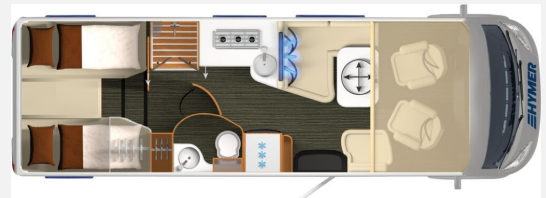

Ausstattung

- Pakete (Autark-Paket, Seperate Dusche)
- Lederlenkrad, Servolenkung, Tempomat, Multifunktionslenkrad, Rußpartikelfilter
- Doppelboden, GFK-Dach, Heckgarage, Markise
- Backofen
- WC
- Radio, DAB Radio, Navigationssystem, Rückfahrkamera, Sat-Antenne, TV
- Solaranlage
- Wechselrichter

Irrtümer und Änderungen vorbehalten

Bilder