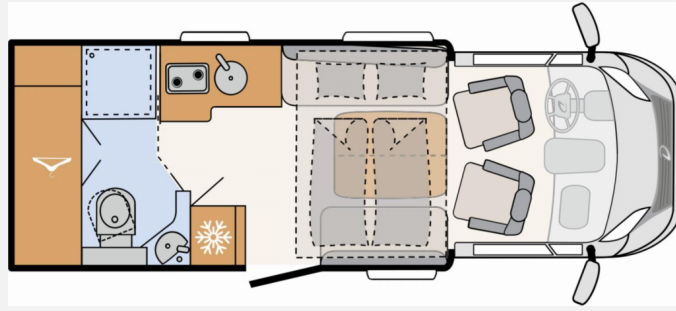

Exposé

Dethleffs Just Camp T 6762 *Abwassertank isoliert*Navi

86.849,- €

MwSt. ausweisbar

Fahrzeug

Grundriss

Technische Daten

Modell-/Baujahr	2026
Anzahl der Achsen	2
Leistung	103 KW / 140 PS
Umweltplakette	grün
Schadstoffklasse/-norm	Euro 6e
Basisfahrzeug	Fiat Ducato
Motordetails	140 MultiJet 3
Getriebe	Automatik
Anzahl Schlafplätze	4
Gesamtlänge	695 cm
Gesamtbreite	233 cm
Höhe	294 cm
Innenhöhe	213 cm
Aufbauart	Teilintegriert
Masse in fahrber. Zustand	3044 kg
techn. zul. Gesamtmasse	3499 kg
Zuladung	455 kg
Infrastruktur	WC
Liegeflächen	Hubbett (200x150)
Sitze mit Gurt	4
Radstand	404 cm
Anhängerlast (gebremst)	2000 kg
Anhängerlast (ungebremst)	750 kg
Kraftstoff	Diesel
Wasservorrat	116 l
Polster	Drake
Steckdosen 230V	7
Steckdosen 12V	1
Steckdosen USB	4
Farbe	weiß
	Face-to-Face Sitzgruppe
	Hubbett