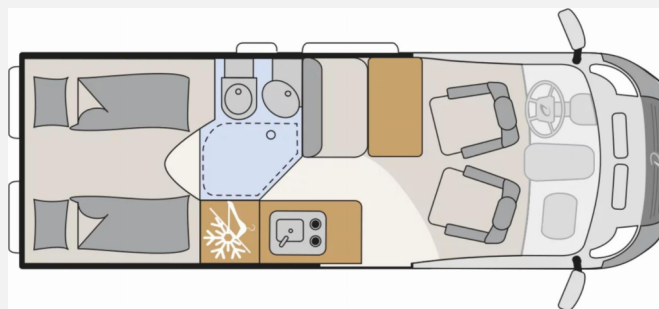

Exposé

Dethleffs Globetrail 640 ER Fiat

63.890,- €

MwSt. ausweisbar

Fahrzeug

Grundriss

Technische Daten

Modell-/Baujahr	2025
Leistung	103 KW / 140 PS
Umweltplakette	grün
Basisfahrzeug	Fiat Ducato
Motordetails	Multijet 3
Getriebe	Automatik
Antriebsart	Frontantrieb
Anzahl Schlafplätze	2
Gesamtlänge	636 cm
Gesamtbreite	205 cm
Höhe	265 cm
Innenhöhe	189 cm
Aufbauart	Campervan
Masse in fahrber. Zustand	3146 kg
techn. zul. Gesamtmasse	3500 kg
Zuladung	354 kg
Infrastruktur	WC
Liegeflächen	Einzelbett (194/190x197)
Sitze mit Gurt	4
Radstand	404 cm
Anhängerlast (gebremst)	3000 kg
Anhängerlast (ungebremst)	750 kg
Kraftstoff	Diesel
Polster	Camino
Farbe	weiß
	Einzelbett

Beschreibung

- Fiat Ducato MultiJet 140 Maxi (2,2 l / 140 PS / 103 kW) - 3.500 kg zul. Gesamtgewicht - Automatikgetriebe
- Chassis Paket (Neues Sicherheitspaket I - New Pack Safety (Notbremsassistent mit Fußgängererkennung, Regen- und Lichtsensoren, Spurhalteassistent, Verkehrszeichenerkennung, Müdigkeitserkennung, intelligenter Geschwindigkeitsassistent), Pack Vision Level 2 (Seitenspiegel anklappbar, Parksensoren hinten, Totwinkelassistent), Full LED Scheinwerfer, Stoßfänger in Wagenfarbe, Skid Plate Schwarz, Nebelscheinwerfer)
- Elektro Paket (Zusätzliche Doppel-USB-Steckdose im Bug links, 12-V-Steckdose im Heckbereich links unten, 230-V-Steckdose im Oberschrank Bug links (Sitzgruppe), Indirekte Beleuchtung, LED-Lichttröhre in der Küche, Vorbereitung Solarmodule)
- Komfort Paket (640 EK / ES / ER) (Rahmenfenster, Fenster mit Fliegenschutz und Verdunklungsrollo im Heck links, Markise 4,00 m (640), Innovativer Auszug unter dem Heckbett, Teppich auf Podest (gekettelt, lose verlegt), Vorzeltleuchte, Drehplatte für Tischerweiterung)
- Wohnwelt Camino
- Automatische Gasflaschenumschaltung inkl. Crash Sensor, EisEx und Gasfilter
- Außenbeklebung Full
- Verzurrschienen im Heckboden
- Abwassertank isoliert und beheizt
- Fenster mit Fliegenschutz und Verdunklungsrollo im Heck rechts
- Truma Bedienteil CP Plus