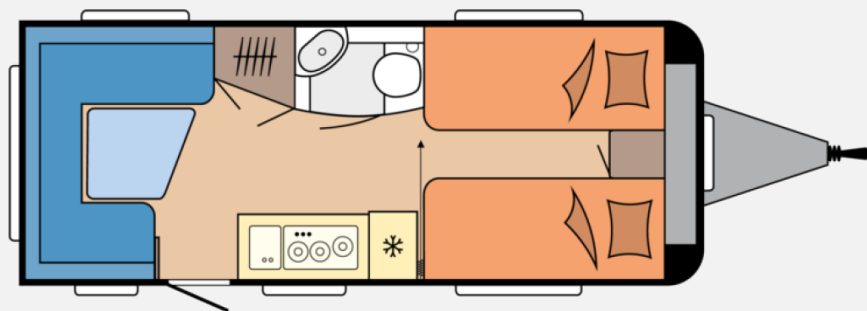

Exposé

Hobby De Luxe 495 UL Dachklimaanlage

29.999,- €

Differenzbesteuerung gemäß §25a

Fahrzeug

Grundriss

Technische Daten

Modell-/Baujahr	2025
Anzahl der Achsen	1
Anzahl Schlafplätze	4
Gesamtlänge	713 cm
Gesamtbreite	230 cm
Höhe	263 cm
Innenhöhe	195 cm
Umlaufmaß	971 cm
Aufbaulänge	594 cm
Masse in fahrber. Zustand	1276 kg
techn. zul. Gesamtmasse	1500 kg
Zuladung	524 kg
max. Auflastung	1800 kg
Infrastruktur	Küche WC
Liegeflächen	Bug (193x82) Bug (193x82) Seite (204x155/105)
Heizung	TRUMA S-3004
Kühlschrankvolumen	133 l
Gefriervolumen	12 l
Wasservorrat	25 l
Abwassertankvolumen	23 l
Steckdosen 230V	6
Vorbesitzer	1
Farbe	weiß
	Rundsitzgruppe
	Einzelbett