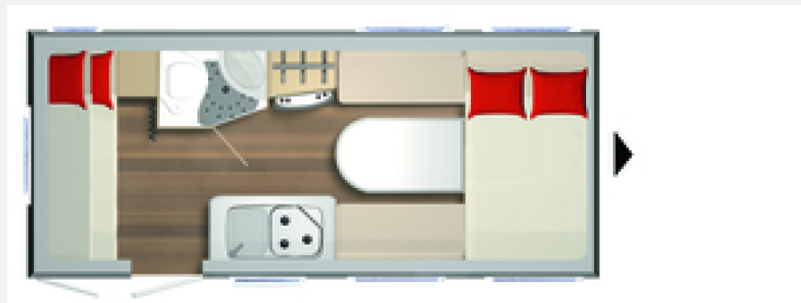

Exposé

Bürstner Premio Life 490 TK

21.990,- €

Differenzbesteuerung gemäß §25a

Fahrzeug

Grundriss

Technische Daten

Modell-/Baujahr	2022
Anzahl der Achsen	1
Anzahl Schlafplätze	6
Gesamtlänge	716 cm
Gesamtbreite	212 cm
Höhe	261 cm
Innenhöhe	198 cm
Umlaufmaß	1000 cm
Aufbaulänge	594 cm
Masse in fahrber. Zustand	1090 kg
techn. zul. Gesamtmasse	1500 kg
max. Auflastung	1500 kg
Infrastruktur	Küche WC
Liegeflächen	Bug (189x152) Seite (188x122) Heck (190x63+ 192x71)
Heizung	Gasheizung 3000 W mit Zündautomatik
Kühlschrankvolumen	90 l
Gefriervolumen	11 l
Wasservorrat	12 l
Batterie	95 Ah
Farbe	weiß
	Etagenbett

Ausstattung

- Sicherheitsfahrwerk, Radkastenisolierung, Ausdrehstützen, Zugkugekkupplung AK 160
- Außenblech, Seitenwand Grobhammerschlag, Weiß, Doppelfenster, getönt und ausstellbar, mit Kombirollos, Dachhaube 40 x 40 cm, GFK-Bugwand mit reduzierter Hagelempfindlichkeit, GFK-Heckwand mit reduzierter Hagelempfindlichkeit, GFK-Dach mit reduzierter Hagelempfindlichkeit, Garagenklappe 560 x 1150 mm, Heck rechts, Ausstellfenster Heck
- Winterrückenlehnen, Möbeldekor Brava, Lattenrost für alle Bettvarianten, Kaltschaum Matratze
- Spül- WC
- LED Vorzeltleuchte mit Schalter im Eingangsbereich, Steckdosen 230 V, Beleuchtung 12 V / 230V
- Gasheizung 3000 W mit Zündautomatik
- Gaskocher mit 3 Flammen