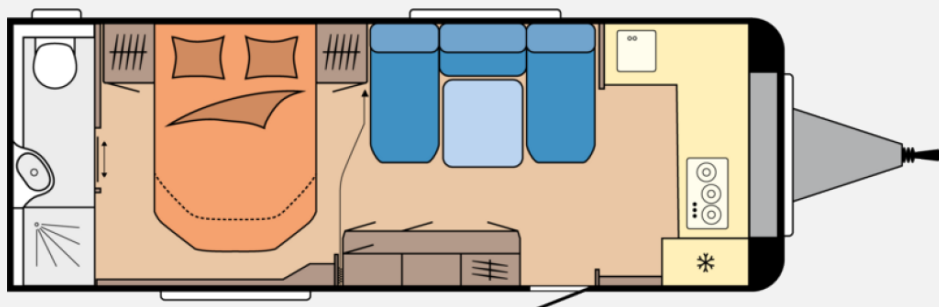

## Technische Daten

<b>Modell-/Baujahr</b>	2025, 2025
<b>Anzahl der Achsen</b>	2
<b>Anzahl Schlafplätze</b>	4
<b>Gesamtlänge</b>	833 cm
<b>Gesamtbreite</b>	250 cm
<b>Höhe</b>	263 cm
<b>Innenhöhe</b>	195 cm
<b>Umlaufmaß</b>	1092 cm
<b>Aufbaulänge</b>	716 cm
<b>techn. zul. Gesamtmasse</b>	2200 kg
<b>Liegeflächen</b>	Heck (199 × 139) Bug (200 × 120)
<b>Heizung</b>	Truma Combi 6
<b>Kühlschrankvolumen</b>	157 l
<b>Wasservorrat</b>	47 l
<b>Abwassertankvolumen</b>	23,5 l
	Mittelsitzgruppe
	Doppelbett quer

## Beschreibung

Hobby Maxia 660 WQM Modell 2025 mit einem Queensbett, großer Mittelsitzgruppe, Bugküche und Heckbad ist ein Wohnwagen mit Wohnzimmerfeeling

Natürlich hat auch diese Baureihe wieder die umfangreiche Grundausstattung wie Antischlingerkupplung, Auflaufbremssystem mit automatischer Bremsnachstellung, Fliegenschutztür im Eingang, Verdunkelung und Fliegenschutz an allen Fenstern und Dachhauben, tolles Beleuchtungskonzept, PVC-Bodenbelag strapazierfähig und pflegeleicht, viele Staukästen mit Soft- Close Scharnieren, Winterrückenlehnen, TV-Kabelverlegung, Slim-Tower uvm. Als Sonderausstattung hat der Wagen: