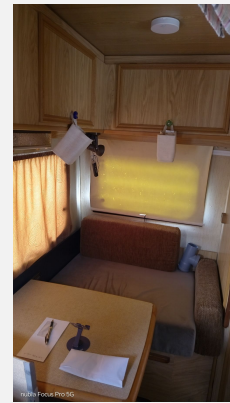

Ausstattung

- Pakete (Kühlschrank bis 110 l)
- Kurbelstützen

Bilder

Verkäufer