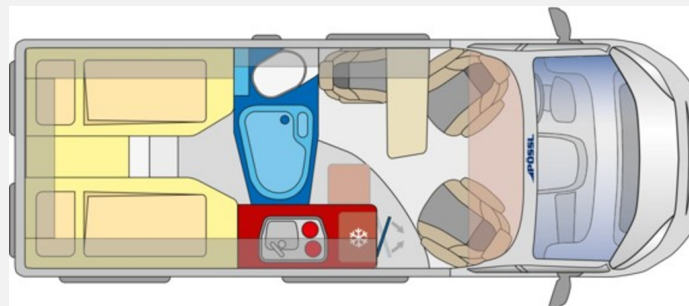

Exposé

Pössl Summit Shine 600 LR Fiat 140 PS

52.990,- €

MwSt. ausweisbar

Fahrzeug

Bilder folgen! Ich werde aufbereitet!

Grundriss