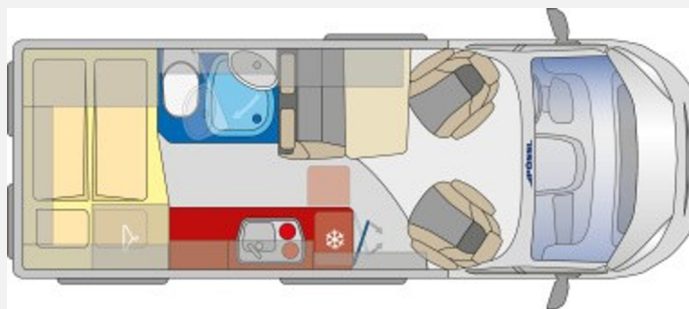

Exposé

Pössl Summit 600 Fiat 140 PS ABVERKAUF!!!

52.980,- €

MwSt. ausweisbar

Fahrzeug

Bilder folgen! Ich werde aufbereitet!

Grundriss