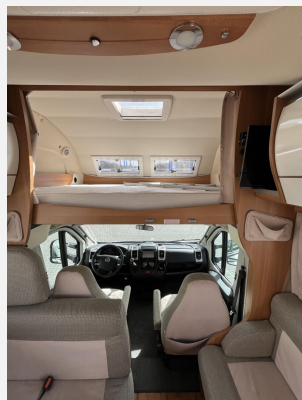

- -
- "Alle Angaben ohne Gewähr." "Irrtümer, Zwischenverkauf und Änderungen vorbehalten." "Keine Garantie für Vollständigkeit oder Richtigkeit der Angaben"

Im Internet gemachte Angaben sind unverbindlich und stellen keine zugesicherten Eigenschaften dar.

Der Verkäufer haftet nicht für Irrtümer, Eingabefehler und Daten, Übermittlungsfehler. Änderungen und Zwischenverkauf vorbehalten.

www.duerrwang.de

Irrtümer und Änderungen vorbehalten

Ausstattung

- Allwetterreifen, Servolenkung, Tempomat, Zentralverriegelung, Rußpartikelfilter
- Doppelboden, Fahrradträger, GFK-Dach, Heckgarage
- Backofen
- Radio, DAB Radio, Navigationssystem, Rückfahrkamera, Sat-Antenne, TV

Irrtümer und Änderungen vorbehalten

Bilder