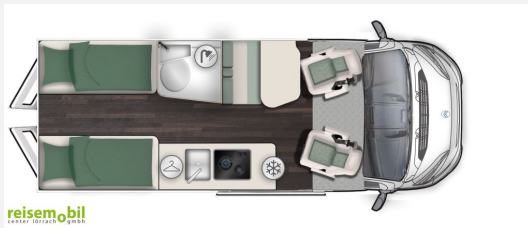

Bilder

reisemobil
center lörrach gmbh

Verkäufer

Reisemobil-Center Lörrach GmbH
Herr Daniel Struc
Alte Str. 22
79541 Lörrach

✉ ds@reisemobil-center-loerrach.de